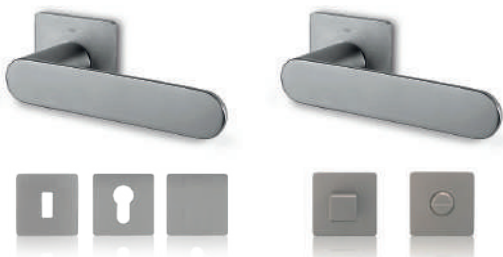

NOVA
ROZETOVÉ KOVÁNÍ
povrch nerez
Na WC a do koupelny WC sada, ostatní
dveře dozický zámek s klíčem

CPL BÍLÁ HLADKÁ
Povrch vnitřních dveří

CPL BÍLÁ HLADKÁ
Povrch
bezpečnostních
vstupních dveří
zevnitř bytu